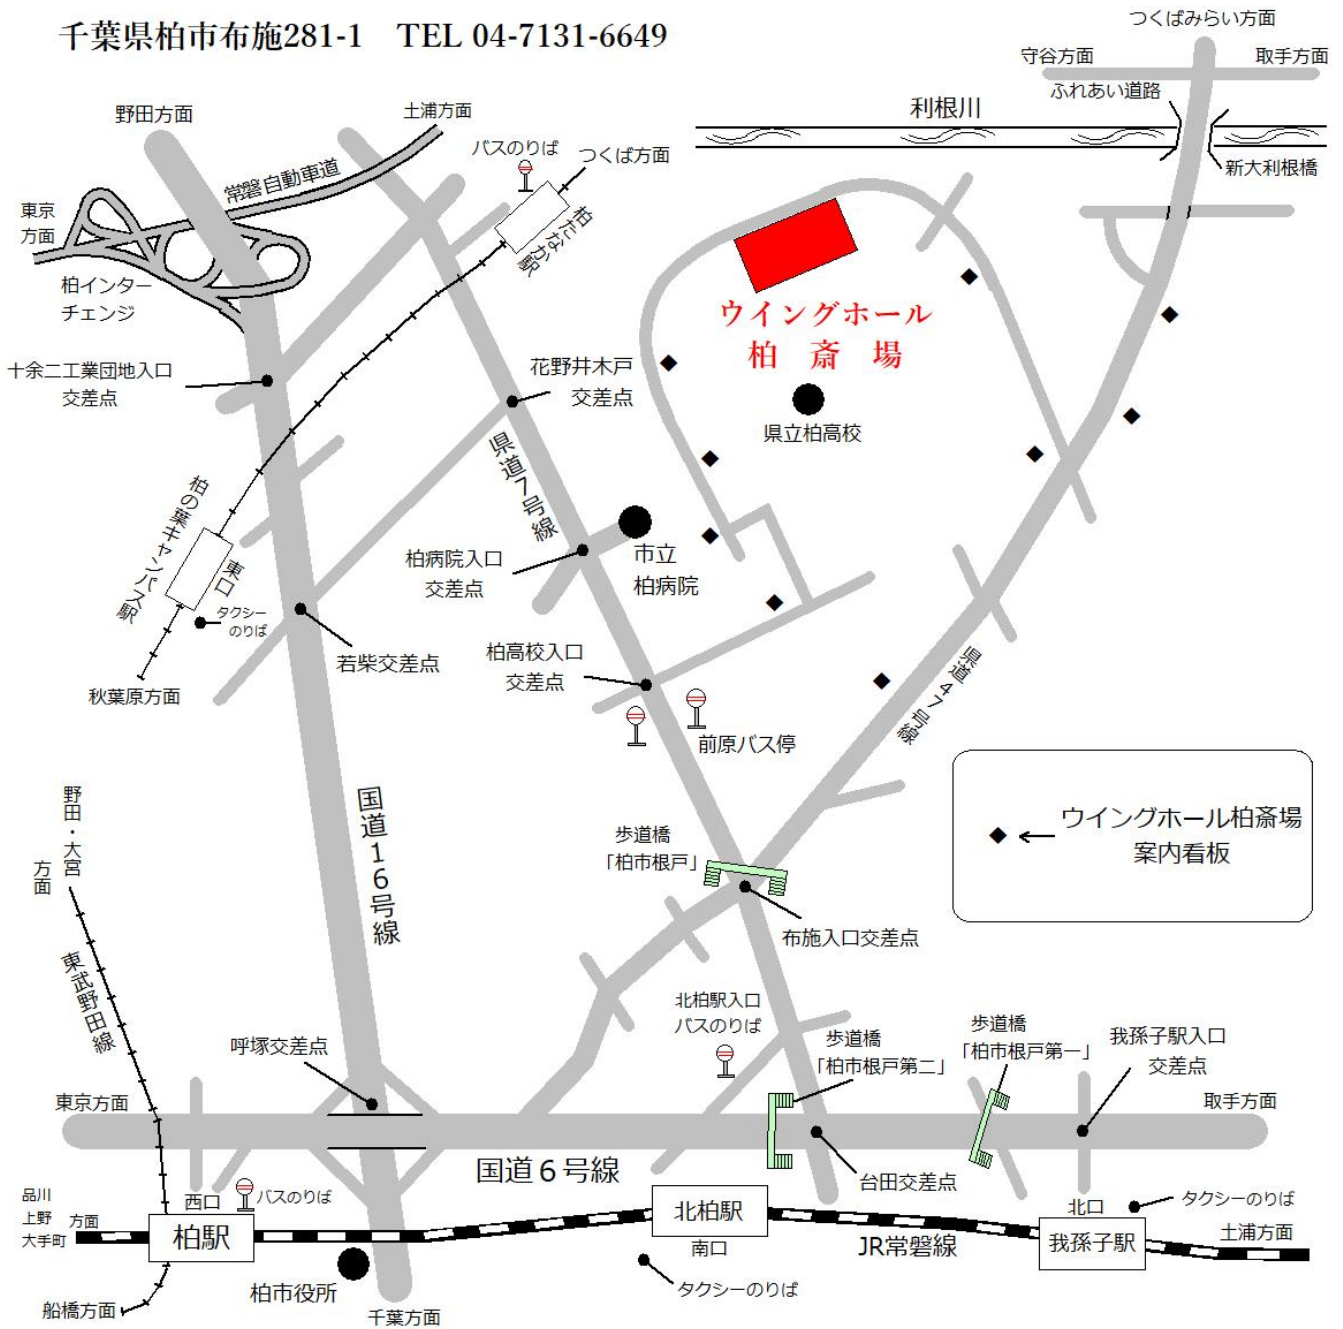

ウイングホール柏斎場

千葉県柏市布施281-1 TEL 04-7131-6649

■ バス

- ① JR常磐線・東武野田線柏駅・西口（のりば5）で、東武バスに乗車（約20分）
「前原」バス停で下車、徒歩15分。行き先⇒・柏市立高校（柏たなか駅経由）行き・柏たなか駅行き・東急柏ビレジ行き
- ② JR常磐線 北柏駅・北口で、東武バスに乗車（約10分）
「前原」バス停で下車、徒歩15分。行き先⇒・①と同じ
- ③ つくばエクスプレス 柏たなか駅（のりば1）で、東武バスに乗車（約15分）
「前原」バス停で下車、徒歩15分。行き先⇒・柏駅西口行き

■ タクシー

- ① JR常磐線 北柏駅・南口から 約15分
- ② JR常磐線 我孫子駅・北口から 約15分
- ③ つくばエクスプレス 柏の葉キャンパス駅・東口から 約15分